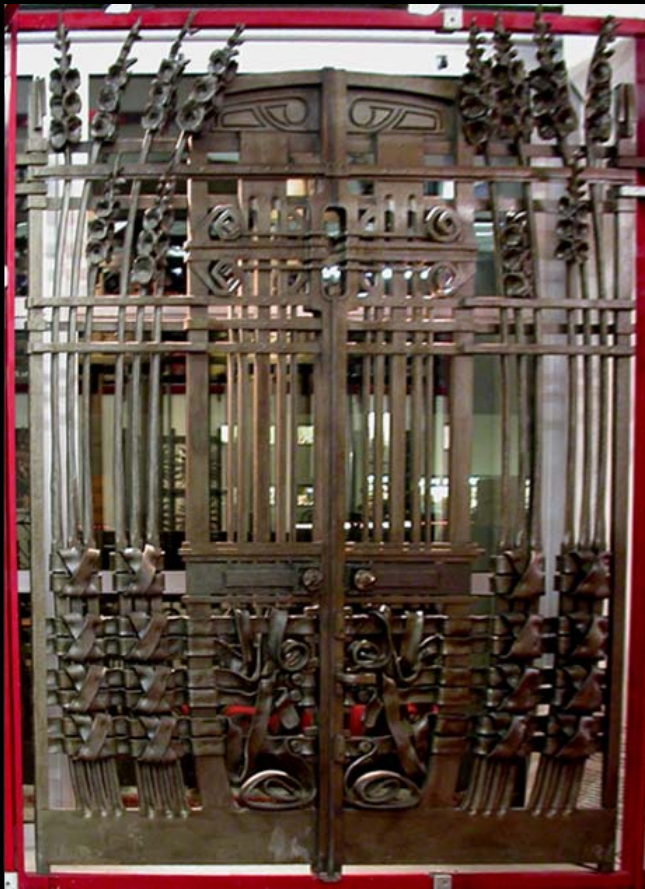

**JOLLY GATE** Author: Cav. Gianfranco Boranga  
Hand made gate with concave curve and crest that remember  
the hat of a jester. The curve is tapered towards the extremities.  
Dimensions: h 3800-2100x4000 mm · Weight: 500 kg

**Fucina Artistica Boranga Showroom**

Prodotto *Product*

Descrizione *Description*

**PANNELLO DECORATIVO** Autore: Cav. Gianfranco Boranga  
Opera in ferro battuto finemente lavorata, con verticali in pezzo unico senza saldature e caratteristico decoro a grappolo. Per estimatori. Misure: h 1850x1960 mm · Peso: 200 kg

**DECORATIVE PANEL** Author: Cav. Gianfranco Boranga  
Fine wrought iron masterpiece; verticals are made of one iron piece and the top is decorated with spheres. For estimators. Dimensions: h 1850x1960 mm · Weight: 200 kg

Prodotto *Product*

Descrizione *Description*

**CANCELLO DEI GLADIOLI** Autore: Alessandro Mazzuccotelli  
Pezzo d'antiquariato. Cancellone imponente e pezzo di bellezza unica, prodotto nel 1903 dal più grande fabbro italiano del secolo scorso. Da collezione. Misure: h 3450x2800 mm