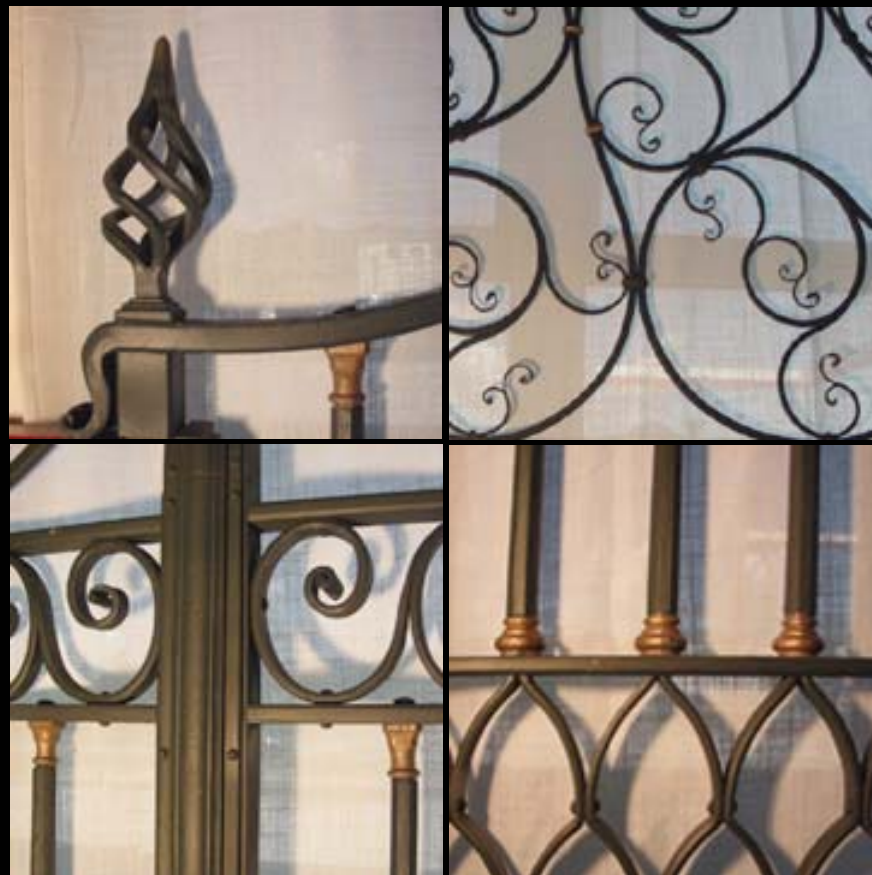

Fucina Artistica Boranga Showroom

Prodotto *Product*

Descrizione *Description*

CANCELLO ARABESCO Autore: Cav. Gianfranco Boranga
Cancello fatto a mano in stile arabo con verticali ottagonali
conificati e volute. Colore verde e oro. Una favola!
Misure: h 1700-3750x3550 mm · Peso: 450 kg

ARABESQUE GATE Author: Cav. Gianfranco Boranga
Hand made gate in Arabian style, with conical vertical parts and
volutes. green and gold colors. Wonderful!
Dimensions: 1700-3750x3550 mm · Weight: 450 kg