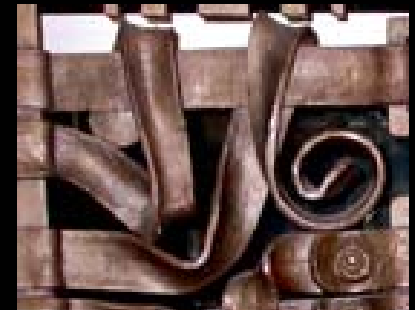

**JOLLY GATE** Author: Cav. Gianfranco Boranga  
Hand made gate with concave curve and crest that remember  
the hat of a jester. The curve is tapered towards the extremities.  
Dimensions: h 3800-2100x4000 mm · Weight: 500 kg

**Fucina Artistica Boranga Showroom**

Prodotto *Product*

Descrizione *Description*

**PANNELLO DECORATIVO** Autore: Cav. Gianfranco Boranga  
Opera in ferro battuto finemente lavorata, con verticali in pezzo unico senza saldature e caratteristico decoro a grappolo. Per estimatori. Misure: h 1850x1960 mm · Peso: 200 kg

Prodotto *Product*

Descrizione *Description*

**CANCELLO DEI GLADIOLI** Autore: Alessandro Mazzuccotelli  
Pezzo d'antiquariato. Cancellone imponente e pezzo di bellezza unica, prodotto nel 1903 dal più grande fabbro italiano del secolo scorso. Da collezione. Misure: h 3450x2800 mm